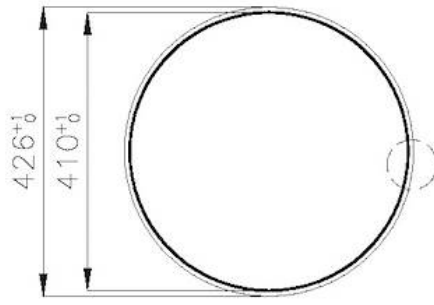

Farbgebung Gold

Basis 45 cm

Abmessungen ø 425

Beckengröße ø 380mm

Anzahl der Becken 1 Becken

Einbauöffnung	Siehe Datenblatt (für alle FT/FTS- und Unterbau-Modelle)
Serienmäßige Ausstattung	Befestigungshaken, Dichtung, Abfluss, Überlauf und Siphon, im Karton verpackt
Mischbatteriebohrungen	Standardmäßig ohne Bohrung
Abtropffläche	Nein
Anmerkungen:	Foster gebürstetes Waschbecken mit hochwirksamer konzentrischer Politur

MERKMALE

ABFLUSS 3,5" BASKET	Der Ablauf ist mit einem großen 3,5-Zoll-Abfluss mit praktischem Korbverschluss ausgestattet, der verhindert, dass Feststoffe in den Abfluss fließen.
GOLD	Das Gold-Finish durch die Behandlung von Stahl mit einem physikalischen Verfahren namens PVD (Physical Vapor Deposition) erzielt, bei dem Edelmetallpartikel auf der Oberfläche abgeschieden werden. Das Ergebnis ist ein einzigartiger und raffinierter ästhetischer Effekt und eine Verbesserung der mechanischen Eigenschaften des Stahls, der widerstandsfähiger gegen Stöße und Kratzer ist.
MEHR WERT	Foster verwendet höhere Stahlstärken als andere Hersteller im Durchschnitt verwenden. Dank unserer langjährigen Erfahrung sind wir in der Lage, qualitativ hochwertige und alterungsbeständigere Spülen herzustellen.
SPÜLBECKEN	Stahlstärke 1 mm. Eine beachtliche Dicke, die maximale Robustheit für Spülen garantiert, die die Zeichen der Zeit nicht kennen.

TECHNISCHE DATEN

FT

Cut out size
Dimensioni per foratura top

FTS

Cut out size
Dimensioni per foratura top

Intaglio per il troppo-pieno
Recess for housing the over-flow

GALERIE

OPTIONALES ZUBEHÖR