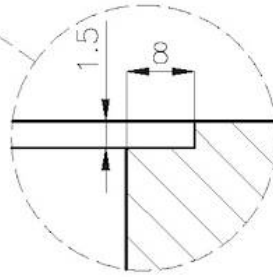

Farbgebung Gold

Basis 45 cm

Abmessungen ø 425

Beckengröße ø 380mm

Anzahl der Becken 1 Becken

Einbauöffnung	Siehe Datenblatt (für alle FT/FTS- und Unterbau-Modelle)
Serienmäßige Ausstattung	Befestigungshaken, Dichtung, Abfluss, Überlauf und Siphon, im Karton verpackt
Mischbatteriebohrungen	Standardmäßig ohne Bohrung
Abtropffläche	Nein
Anmerkungen:	Foster gebürstetes Waschbecken mit hochwirksamer konzentrischer Politur

MERKMALE

ABFLUSS 3,5" BASKET	Der Ablauf ist mit einem großen 3,5-Zoll-Abfluss mit praktischem Korbverschluss ausgestattet, der verhindert, dass Feststoffe in den Abfluss fließen.
GOLD	Das Gold-Finish durch die Behandlung von Stahl mit einem physikalischen Verfahren namens PVD (Physical Vapor Deposition) erzielt, bei dem Edelmetallpartikel auf der Oberfläche abgeschieden werden. Das Ergebnis ist ein einzigartiger und raffinierter ästhetischer Effekt und eine Verbesserung der mechanischen Eigenschaften des Stahls, der widerstandsfähiger gegen Stöße und Kratzer ist.
MEHR WERT	Foster verwendet höhere Stahlstärken als andere Hersteller im Durchschnitt verwenden. Dank unserer langjährigen Erfahrung sind wir in der Lage, qualitativ hochwertige und alterungsbeständigere Spülen herzustellen.
SPÜLBECKEN	Stahlstärke 1 mm. Eine beachtliche Dicke, die maximale Robustheit für Spülen garantiert, die die Zeichen der Zeit nicht kennen.

TECHNISCHE DATEN

FT

Cut out size
Dimensioni per foratura top

FTS

Cut out size
Dimensioni per foratura top

Intaglio per il troppo-pieno
Recess for housing the over-flow

GALERIE

OPTIONALES ZUBEHÖR